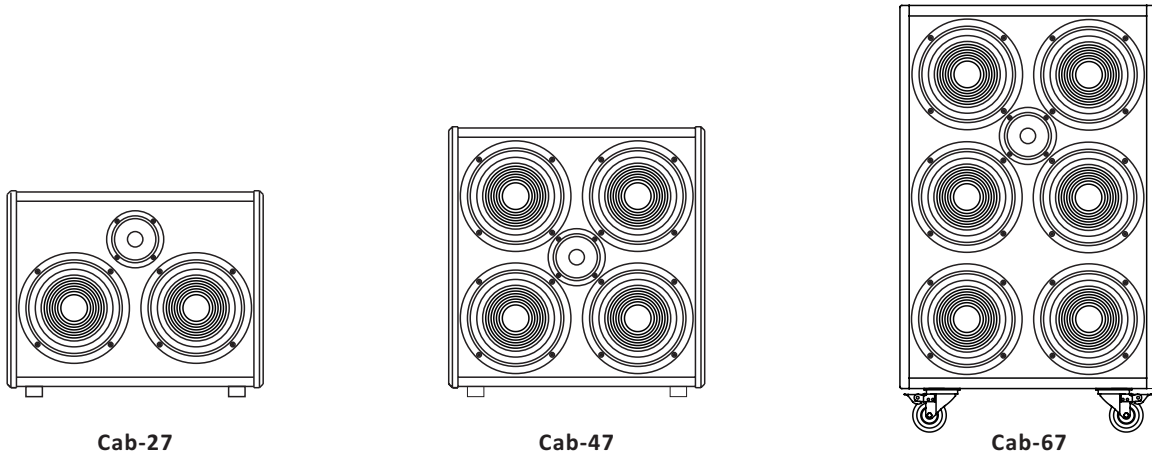

当音箱发生故障需要维修服务请咨询经销商或制造商。

规格参数

型号	扬声器单元	阻抗	承受功率 (RMS)	输入端口	尺寸 (宽x高x深/CM)	重量 (公斤)
Cab-27	1x3" PJB 专有高音扬声器 2x7" PJB 专有低音扬声器	8Ω	200 W	NEUTRIK NL4MP	41.5x33.6x32.0	13
Cab-47	1x3" PJB 专有高音扬声器 4x7" PJB 专有低音扬声器	8Ω	300 W	NEUTRIK NL4MP	41.5x43.6x32.0	17.5
Cab-67	1x3" PJB 专有高音扬声器 6x7" PJB 专有低音扬声器	8Ω	500 W	NEUTRIK NL4MP	41.5x69.8x32.0	24.6