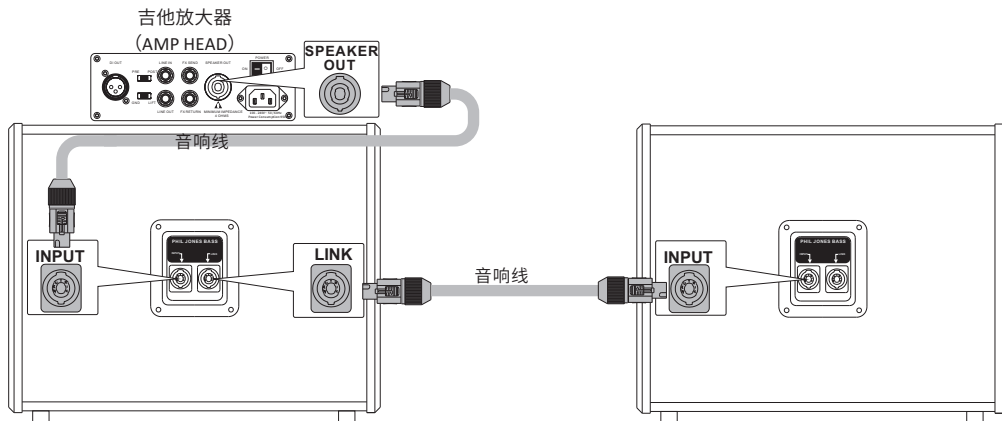

其它参数请查询官网 www.pjbworld.com

音箱连接

使用音响线将音箱后面板的 NEUTRIK NL4MP 接口【INPUT】端连接到吉他放大器的【SPEAKER OUT】扬声器输出端口。
如果您需要连接2只音箱，可使用音响线将已与功放连接的音箱后面板【LINK】端链路到另一只音箱。
我们推荐使用 PJB 吉他放大器 (D-400) 以及 PJB SS-4 低阻抗专业音响搭配音箱一起使用，可以精准匹配实现最佳音色效果。
为避免设备导致故障或受损在音箱连接到放大器前请先关闭放大器电源，并将功放主音量设置为最小。